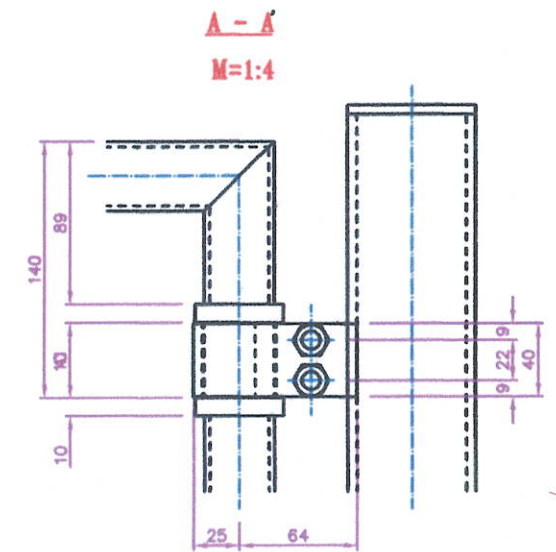

WYŠKA SLOUPKU	20000	ČÍSLO AKRÉTI
ZPŮSOB	1200	1200
ČÍSLO	1200	1200
ČÍSLO	1200	1200

VSTUPNÍ BRANKA ŠÍŘKY 2 M.

VSTUPNÍ BRANKA ŠÍŘKY 1,25 M.

HRANA OBRUBNÍKU

VÝŠKA SLOUPKU 5m

DETAIL HLAVY SLOUPKU S HÁČKEM NEBO ÚCHYTKOU NAPÍNAČE

M=1:4