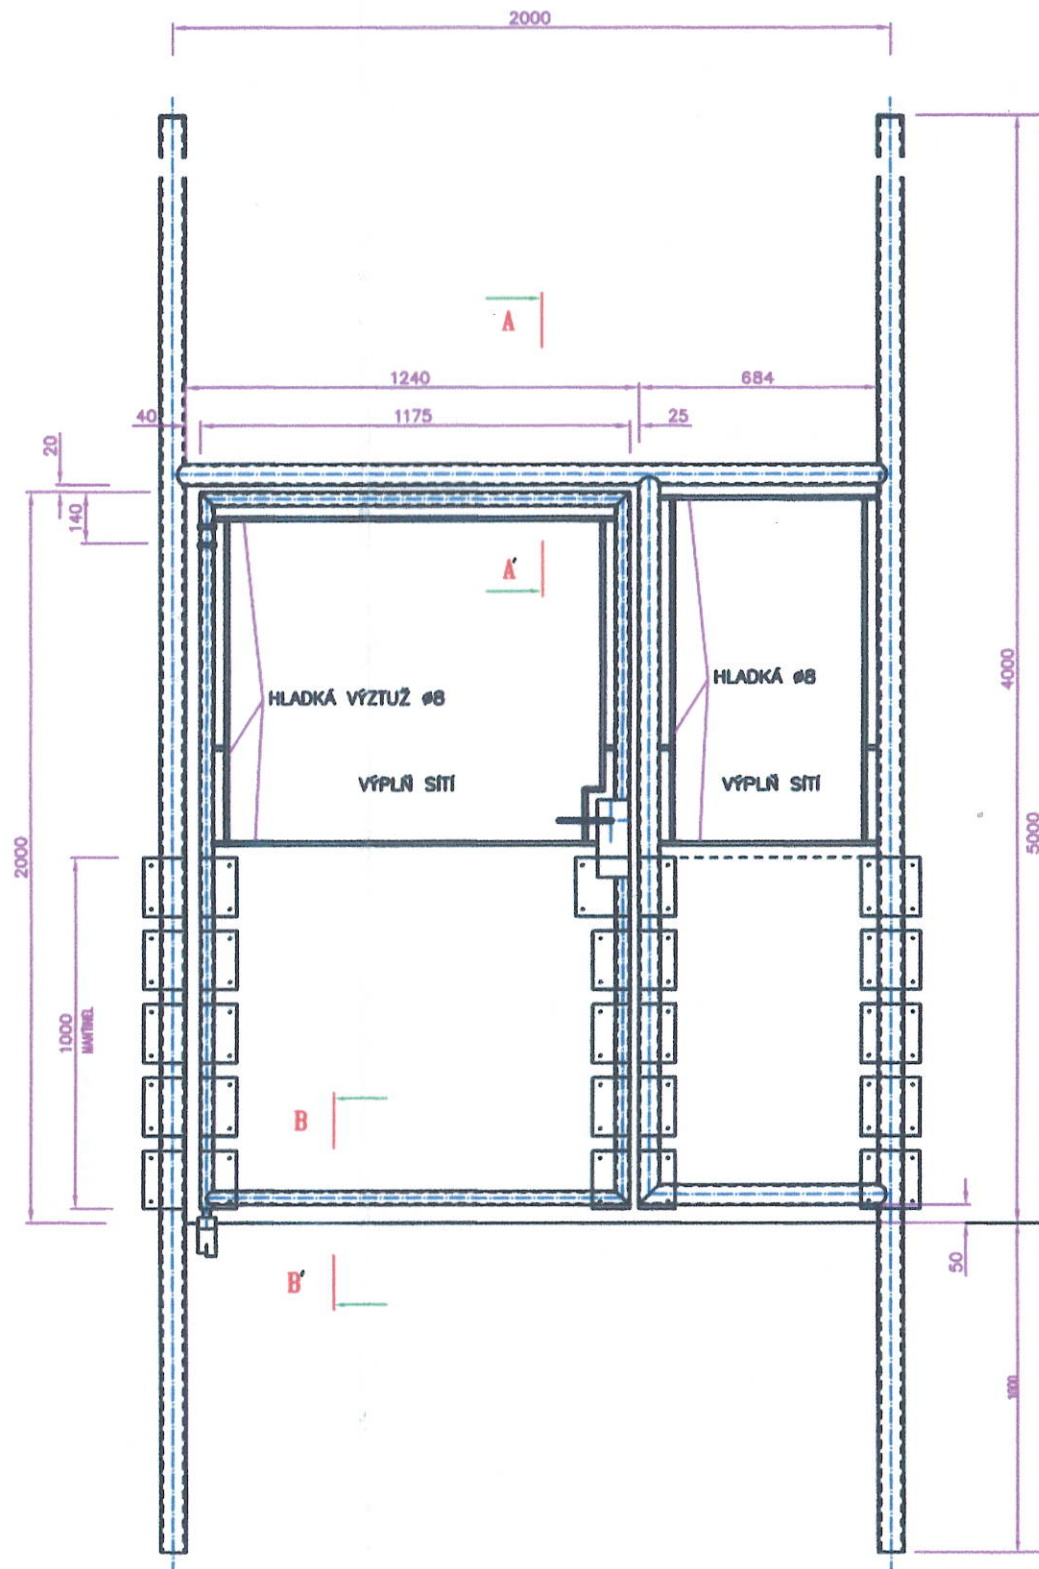

WYŠKA SLOUPKU	20000	ČÍSLO AKRÉTI
ZPŮSOB	1200	1200
ČÍSLO	1200	1200
ČÍSLO	1200	1200

VSTUPNÍ BRANKA ŠÍŘKY 2 M.

VSTUPNÍ BRANKA ŠÍŘKY 1,25 M.

HRANA OBRUBNÍKU

VÝŠKA SLOUPKU 5m

DETAIL HLAVY SLOUPKU S HÁČKEM NEBO ÚCHYTKOU NAPÍNAČE

M=1:4