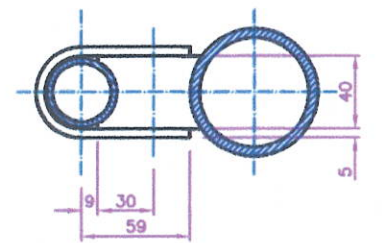

WYŠKA SLOUPKU	20000	ČÍSLO AKRÉTI
ZPŮSOB	1200	1200
ČÍSLO	1200	1200
ČÍSLO	1200	1200

VSTUPNÍ BRANKA ŠÍŘKY 2 M.

VSTUPNÍ BRANKA ŠÍŘKY 1,25 M.

HRANA OBRUBNÍKU

VÝŠKA SLOUPKU 5m

DETAIL HLAVY SLOUPKU S HÁČKEM NEBO ÚCHYTKOU NAPÍNAČE

M=1:4