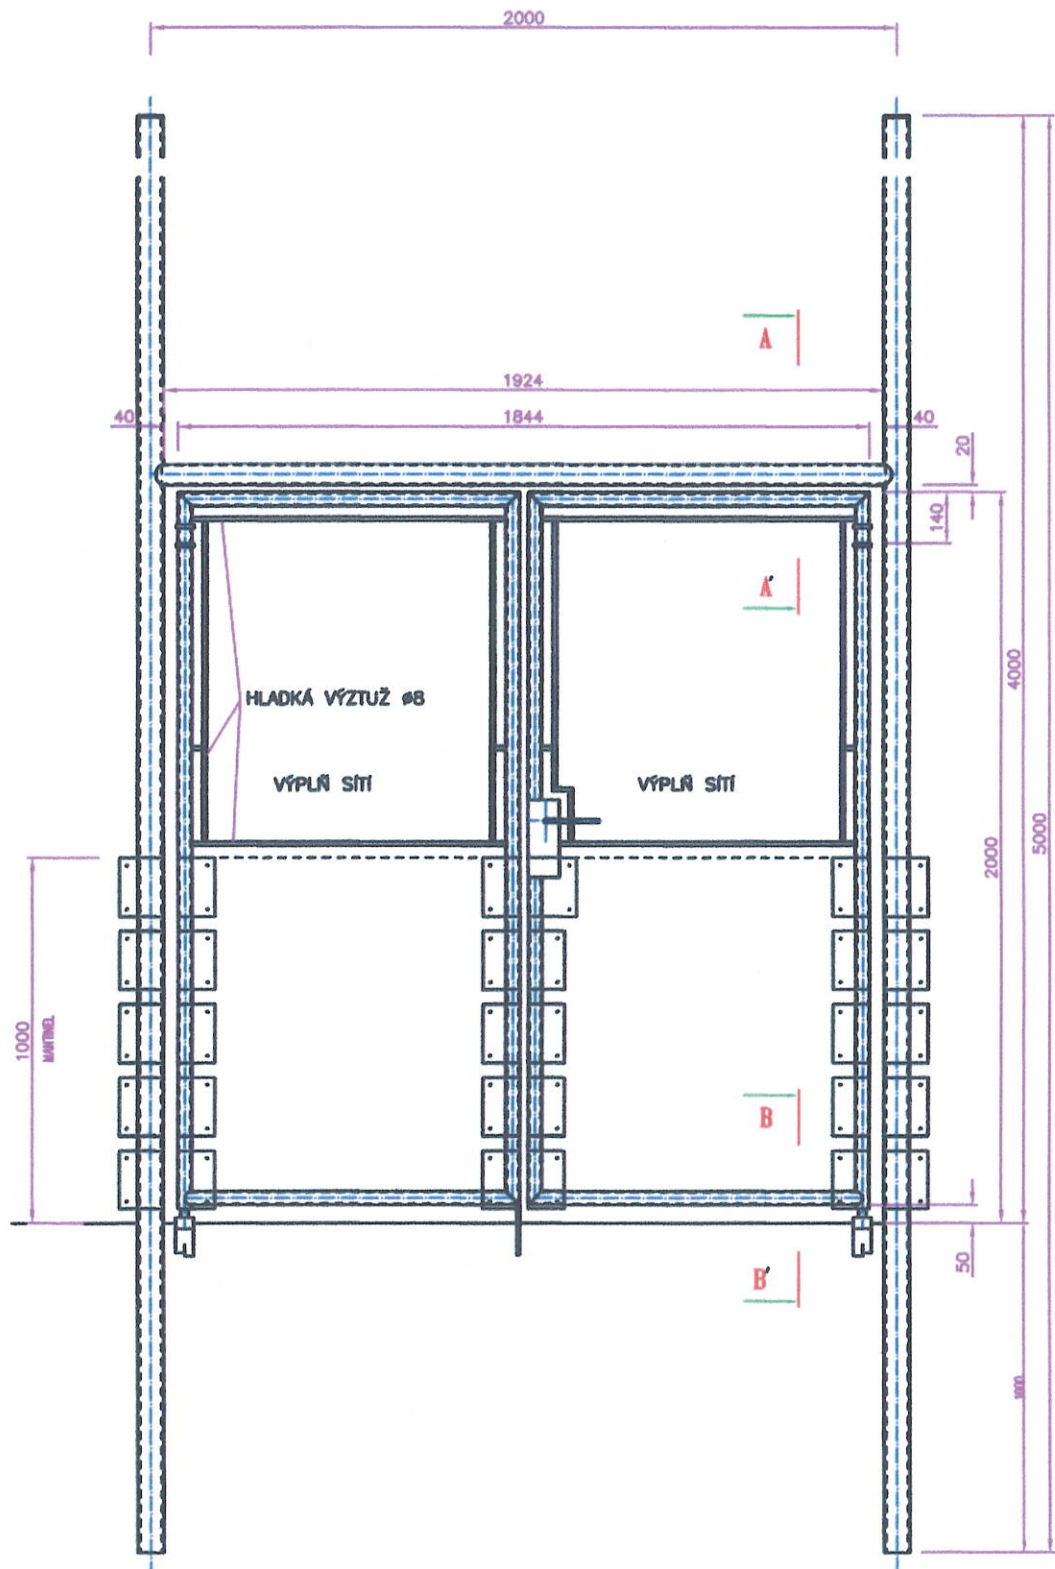

WYŠKA SLOUPKU	20000	ČÍSLO AKRÉTI
ZPŮSOB	1200	1200
ČÍSLO	1200	1200
ČÍSLO	1200	1200

VSTUPNÍ BRANKA ŠÍŘKY 2 M.

VSTUPNÍ BRANKA ŠÍŘKY 1,25 M.

HRANA OBRUBNÍKU

VÝŠKA SLOUPKU 5m

DETAIL HLAVY SLOUPKU S HÁČKEM NEBO ÚCHYTKOU NAPÍNAČE

M=1:4