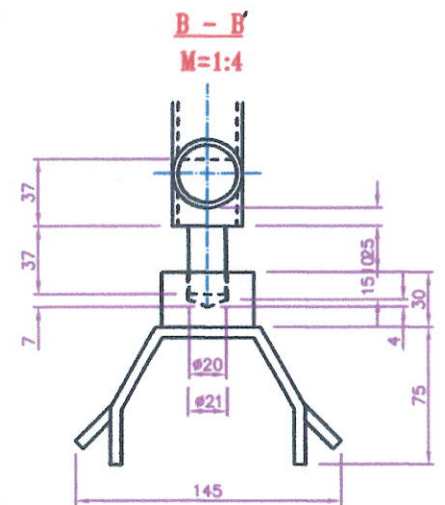

WYŠKA SLOUPKU	20000	ČÍSLO AKRÉTI
ZPŮSOB	1200	1200
ČÍSLO	1200	1200
ČÍSLO	1200	1200

VSTUPNÍ BRANKA ŠÍŘKY 2 M.

VSTUPNÍ BRANKA ŠÍŘKY 1,25 M.

HRANA OBRUBNÍKU

VÝŠKA SLOUPKU 5m

DETAIL HLAVY SLOUPKU S HÁČKEM NEBO ÚCHYTKOU NAPÍNAČE

M=1:4